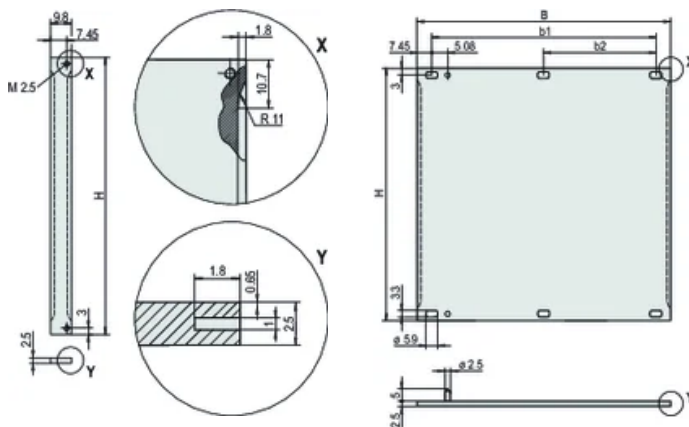

Voldoet aan: IEC 60297-3-101; IEEE 1101,1/10

Diepte (D): 2.5mm

EMC-afscherming: Nee (achteraf te monteren)

Afwerking: Geanodiseerd; Geëloxeerd

Hoogte (H): 128.4mm

Materiaal: Aluminium

Producttype: Frontpaneel

Type: Frontpaneel zonder handgreep

Breedte (W): 426.4mm

Net Weight: 0.36kg

AANVULLENDE PRODUCTGEGEVENS

Bestel het bevestigingsmateriaal (bussen, kraagschroeven) afzonderlijk.

DIAGRAMMEN

WAARSCHUWING

nVent-producten moeten alleen worden geïnstalleerd en gebruikt zoals aangegeven in de instructiebladen en trainingsmateriaal van nVent. Instructiebladen zijn beschikbaar op www.nvent.com en bij uw nVent klantenservicevertegenwoordiger. Onjuiste installatie, misbruik, verkeerde toepassing of ander falen om de instructies en waarschuwingen van nVent volledig te volgen, kan leiden tot productstoringen, schade aan eigendommen, ernstig lichamelijk letsel en de dood en/of uw garantie ongeldig maken.