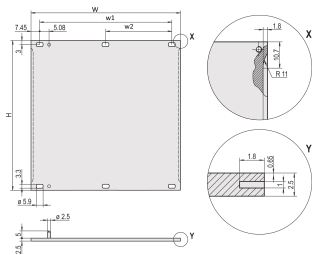

Voorpaneel, Refrofit-afscherming, 3 u, 84 pk, 2,5 mm, al, geanodiseerd voor, geleidend achter

CATALOGUSNUMMER

30846-676

Plat voorpaneel. Afgeschermd met roestvrijstalen EMC-pakking.

CERTIFICERINGEN

KENMERKEN

Voor roestvrijstalen EMC-pakking

Al, 2,5 mm, voorzijde geanodiseerd, geleidend

PRODUCTKENMERKEN

Rekhoogte: 3U

Rekbreedte: 84HP

Hoeveelheid in verpakking: 1

Type accessoire: Frontpaneel

Montage: Opschroefbare voorzijde

Type pakking: Roestvrij staal EMC

Afwerking voorzijde: Geanodiseerd

Afwerking achterzijde: Geleidend

Behandelde randen: Nee