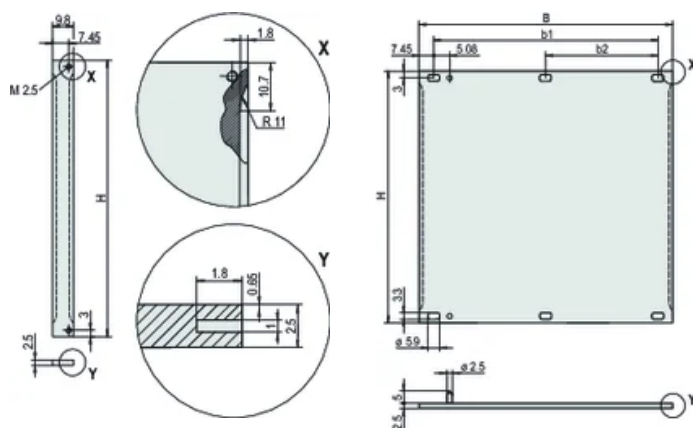

Behandelde randen: Nee

Voldoet aan: IEC 60297-3-101; IEEE 1101,1/10

Diepte (D): 2.5mm

EMC-afscherming: Nee (achteraf te monteren)

Afwerking: Geanodiseerd

Hoogte (H): 261.8mm

Materiaal: Aluminium

Producttype: Frontpaneel

Type: Frontpaneel zonder handgreep

Breedte (W): 426.4mm

Net Weight: 0.74kg

AANVULLENDE PRODUCTGEGEVENS

Bestel het bevestigingsmateriaal (bussen, kraagschroeven) afzonderlijk.

DIAGRAMMEN

WAARSCHUWING

nVent-producten moeten alleen worden geïnstalleerd en gebruikt zoals aangegeven in de instructiebladen en trainingsmateriaal van nVent. Instructiebladen zijn beschikbaar op www.nvent.com en bij uw nVent klantenservicevertegenwoordiger. Onjuiste installatie, misbruik, verkeerde toepassing of ander falen om de instructies en waarschuwingen van nVent volledig te volgen, kan leiden tot productstoringen, schade aan eigendommen, ernstig lichamelijk letsel en de dood en/of uw garantie ongeldig maken.