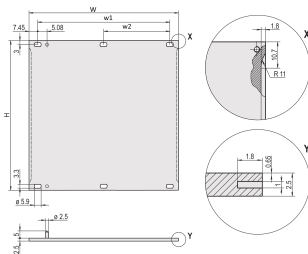

Voorpaneel, Refrofit-afscherming, 6 u, 84 pk, 2,5 mm, al, geanodiseerde, onbehandelde randen

CATALOGUSNUMMER

30846-771

Plat voorpaneel. Afgeschermd met roestvrijstalen EMC-pakking.

CERTIFICERINGEN

KENMERKEN

Voor roestvrijstalen EMC-pakking

Al, 2,5 mm, voorzijde geanodiseerd, geleidend

PRODUCTKENMERKEN

Rekhoogte: 6U

Rekbreedte: 84HP

Hoeveelheid in verpakking: 1

Type accessoire: Frontpaneel

Montage: Opschroefbare voorzijde

Type pakking: Roestvrij staal EMC

Afwerking voorzijde: Geanodiseerd

Afwerking achterzijde: Geleidend