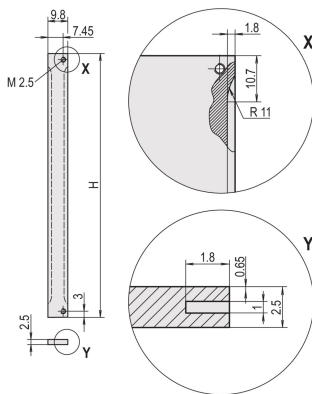

Voorpaneel, Refrofit-afscherming, 6 u, 2 pk, 2,5 mm, al, geanodiseerd, onbehandelde randen

CATALOGUSNUMMER

30846-865

Plat voorpaneel. Afgeschermd met roestvrijstalen EMC-pakking.

CERTIFICERINGEN

KENMERKEN

Voor roestvrijstalen EMC-pakking

Al, 2,5 mm, voorzijde geanodiseerd, geleidend

PRODUCTKENMERKEN

Rekhoogte: 6U

Rekbreedte: 2HP

Hoeveelheid in verpakking: 1

Type accessoire: Frontpaneel

Montage: Opschroefbare voorzijde

Type pakking: Roestvrij staal EMC

Afwerking voorzijde: Geanodiseerd