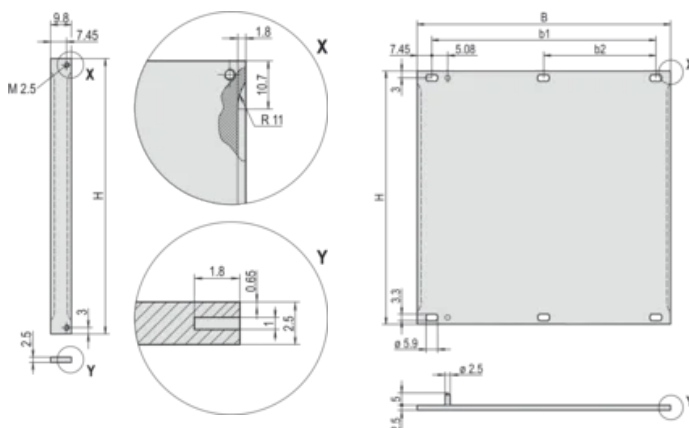

Afwerking achterzijde: Geleidend

Behandelde randen: Nee

Voldoet aan: IEC 60297-3-101; IEEE 1101,1/10

Diepte (D): 2.5mm

EMC-afscherming: Nee (achteraf te monteren)

Afwerking: Geanodiseerd

Hoogte (H): 261.8mm

Materiaal: Aluminium

Producttype: Frontpaneel

Type: Frontpaneel zonder handgreep

Breedte (W): 9.8mm

Gross Weight: 0.015kg

AANVULLENDE PRODUCTGEGEVENS

Bestel het bevestigingsmateriaal (bussen, kraagschroeven) afzonderlijk.

DIAGRAMMEN

WAARSCHUWING

nVent-producten moeten alleen worden geïnstalleerd en gebruikt zoals aangegeven in de instructiebladen en trainingsmateriaal van nVent. Instructiebladen zijn beschikbaar op www.nvent.com en bij uw nVent klantenservicevertegenwoordiger. Onjuiste installatie, misbruik, verkeerde toepassing of ander falen om de instructies en waarschuwingen van nVent volledig te volgen, kan leiden tot productstoringen, schade aan eigendommen, ernstig lichamelijk letsel en de dood en/of uw garantie ongeldig maken.