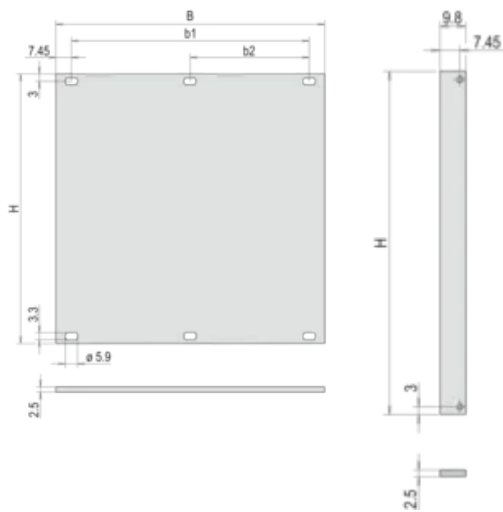

Afwerking achterzijde: Geleidend

Behandelde randen: Nee

Voldoet aan: IEC 60297-3-101; IEEE 1101,1/10

Diepte (D): 2.5mm

EMC-afscherming: Nee

Afwerking: Geanodiseerd; Geëloxeerd

Hoogte (H): 172.9mm

Materiaal: Aluminium

Producttype: Frontpaneel

Type: Frontpaneel zonder handgreep

Breedte (W): 426.4mm

Net Weight: 0.49kg

AANVULLENDE PRODUCTGEGEVENS

Bestel het bevestigingsmateriaal (bussen, kraagschroeven) afzonderlijk.

DIAGRAMMEN

WAARSCHUWING

nVent-producten moeten alleen worden geïnstalleerd en gebruikt zoals aangegeven in de instructiebladen en trainingsmateriaal van nVent. Instructiebladen zijn beschikbaar op www.nvent.com en bij uw nVent klantenservicevertegenwoordiger. Onjuiste installatie, misbruik, verkeerde toepassing of ander falen om de instructies en waarschuwingen van nVent volledig te volgen, kan leiden tot productstoringen, schade aan eigendommen, ernstig lichamelijk letsel en de dood en/of uw garantie ongeldig maken.