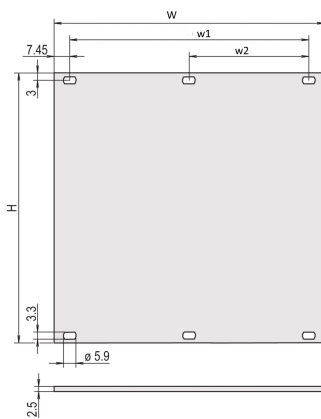

Voorpaneel, niet afgeschermd, 4 u, 84 pk, 2,5 mm, al, voor geanodiseerd, achter geleidend

CATALOGUSNUMMER

30847-465

Voorpaneel, niet afgeschermd, geanodiseerd voor en geleidend achter.

CERTIFICERINGEN

KENMERKEN

Voorpaneel met gedeeltelijke breedte, al, 2,5 mm

Al, front geanodiseerd, geleidend

PRODUCTKENMERKEN

Rekhoogte: 4U

Hoeveelheid in verpakking: 1

Type accessoire: Frontpaneel

Montage: Opschroefbare voorzijde

Afwerking voorzijde: Geanodiseerd