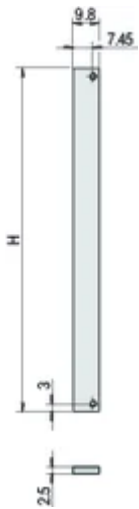

Voldoet aan: IEC 60297-3-101; IEEE 1101,1/10

Hoeveelheid in verpakking: 1

Afwerking: Geanodiseerd; Geëloxeerd

Gross Weight: 0.017kg

AANVULLENDE PRODUCTGEGEVENS

Houd er rekening mee dat leveringen kunnen worden uitgevoerd in de vermelde SPQ's (SPQ, bijv. 5 stuks, 10 stuks, 50 stuks, enz.). Afwijkende bestelhoeveelheden (bijv. 2 stuks) kunnen worden gewijzigd in de volgende mogelijke leveringshoeveelheid = Standard Pack Quantity.

DIAGRAMMEN

WAARSCHUWING

---

nVent-producten moeten alleen worden geïnstalleerd en gebruikt zoals aangegeven in de instructiebladen en trainingsmateriaal van nVent. Instructiebladen zijn beschikbaar op www.nvent.com en bij uw nVent klantenservicevertegenwoordiger. Onjuiste installatie, misbruik, verkeerde toepassing of ander falen om de instructies en waarschuwingen van nVent volledig te volgen, kan leiden tot productstoringen, schade aan eigendommen, ernstig lichamelijk letsel en de dood en/of uw garantie ongeldig maken.