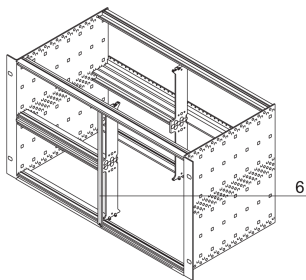

Alternatief voorpaneel voor gecombineerde montage, niet-afgeschermd, 6 u, 2 pk

CATALOGUSNUMMER

30847-472

Het 2 HP brede voorpaneel bedekt een open sleuf. De niet-afgeschermd versie kan worden bevestigd met schroeven en onderleggingen. Vanwege de breedte van 2 pk kunnen er geen hulzen worden gebruikt.

Afwerking achterzijde: Geleidend

Behandelde randen: Nee

Rekhoogte: 6U

Hoogte (H): 261.8mm

Rekbreedte: 2HP

Breedte (W): 9.8mm

Voldoet aan: IEC 60297-3-101; IEEE 1101,1/10

Hoeveelheid in verpakking: 1