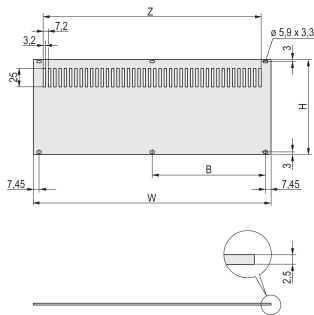

Achterpaneel, geperforeerd, niet afgeschermd, voor RatiopacPRO en PropacPRO, 4 u, 84 pk

CATALOGUSNUMMER

30849-030

Het geperforeerde achterpaneel, al, 2,5 mm, is niet afgeschermd. De achterzijde is geleidend.

CERTIFICERINGEN

KENMERKEN

Achterpaneel, al, 2,5 mm, voor: Geanodiseerd, achter: Geleidend; niet afgeschermd

Maakt montage op horizontale rails mogelijk

Voor montage op horizontale rails

PRODUCTKENMERKEN

Rekhoogte: 4U

Rekbreedte: 84HP

Hoeveelheid in verpakking: 1

Afwerking: Geanodiseerd; Geëloxeerd

Hoogte: 172.85mm

Materiaal: Aluminium

Productserie: RatiopacPRO; RatiopacPRO air