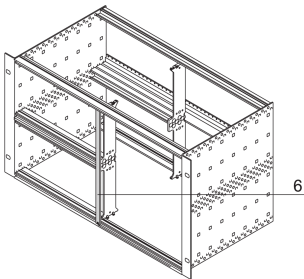

Alternatief voorpaneel voor gecombineerde montage, u-profiel, textiel, 6 u, 2 pk, 2,5 mm, al, geanodiseerd voor, geleidend achter

CATALOGUSNUMMER

30849-140

Het 2 HP brede voorpaneel bedekt een open sleuf. Het voorpaneel van het u-profiel kan worden gecombineerd met een EMC-pakking van textiel. Deze wordt bevestigd met schroeven en onderleggingen. Vanwege de breedte van 2 pk kunnen er geen hulzen worden gebruikt.

Montage: Opschroefbare voorzijde

EMC-afscherming: Nee (achteraf te monteren)

Type pakking: Textiel

Materiaal: Aluminium

Afwerking voorzijde: Geanodiseerd

Afwerking achterzijde: Geleidend

Behandelde randen: Nee

Rekhoogte: 6U

Hoogte: 261.8mm

Rekbreedte: 2HP

Breedte: 9.8mm

Diepte: 2.5mm

Voldoet aan: IEC 60297-3-101; IEEE 1101,1/10

Hoeveelheid in verpakking: 1

Afwerking: Geanodiseerd; Geëloxeerd