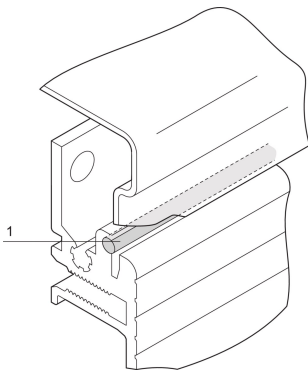

## CATALOGUSNUMMER

**30850-354**

Voor EMC-afdichtingskabel wordt geïnstalleerd tussen het zijpaneel en de bovenklep of onderplaat. Het koord is voldoende voor één geval.