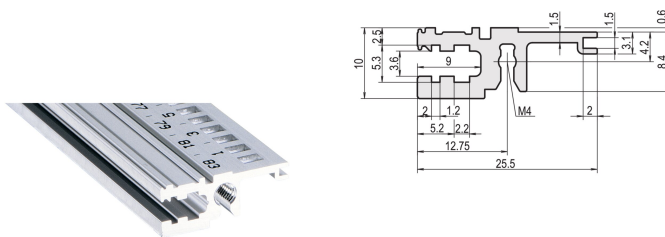

Horizontale rail, voor, Type L-OD, licht, zonder lip, 1000 mm

CATALOGUSNUMMER

34560-001

Combinations of horizontal rails and side panels

„+“ can be combined, „-“ combination not recommended

		Subrack 195HP	Subrack 195HP with subrack 195HP	Subrack 195HP with subrack 195HP	Subrack 195HP
Subrack 195HP	-	+	+	+	+
Subrack 195HP	+	+	+	+	+
Subrack 195HP	+	+	-	-	-
Subrack 195HP					
Subrack 195HP					
Subrack 195HP					
Subrack 195HP					

Light 1, Rack 2, Rack 3, Rack 4

De horizontale rail zonder lip maakt het gebruik mogelijk van een opstelling zoals een 6 u voorpaneel voor een subrack die is opgesplitst in 2 x 3 u.

CERTIFICERINGEN

KENMERKEN

Voor installatie achter voorpaneel over de volledige breedte

< 28 pk niet om af te drukken

Zonder lip (L-OD)

Aluminium extrusie, geanodiseerde afwerking, geleidend contactoppervlak

PRODUCTKENMERKEN

Rekbreedte: 195HP

Hoeveelheid in verpakking: 1

Afwerking: Geanodiseerd

Lengte: 1000mm

Materiaal: Aluminium

Productserie: EuropacPRO; RatiopacPRO; RatiopacPRO air; CompacPRO; PropacPRO

Producttype: Horizontale rail

Type: Licht, OD