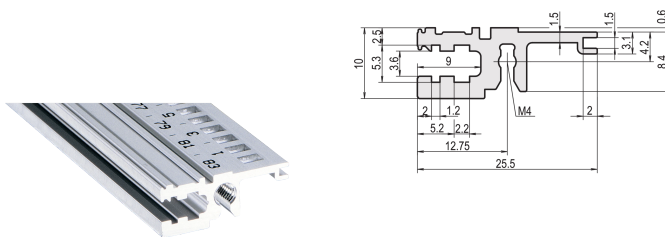

# Horizontale rail, voor, Type L-OD, licht, zonder lip, 20 pk

## CATALOGUSNUMMER

**34560-020**

Combinations of horizontal rails and side panels

„+“ can be combined, „-“ combination not recommended

	Subrack 10	Subrack 15	Subrack 20	Subrack 25
Subrack 10	-	+	+	+
Subrack 15	+	+	+	+
Subrack 20	+	+	-	-
Subrack 25	+	+	-	-

Light 1, Rack 2, Rack 3, Rack 4

De horizontale rail zonder lip maakt het gebruik mogelijk van een opstelling zoals een 6 u voorpaneel voor een subrack die is opgesplitst in 2 x 3 u.

## PRODUCTKENMERKEN

Rekbreedte: 20HP

Hoeveelheid in verpakking: 1

Afwerking: Geanodiseerd

Lengte: 106.68mm

Materiaal: Aluminium

Productserie: EuropacPRO; RatiopacPRO; RatiopacPRO air; CompacPRO; PropacPRO

Producttype: Horizontale rail