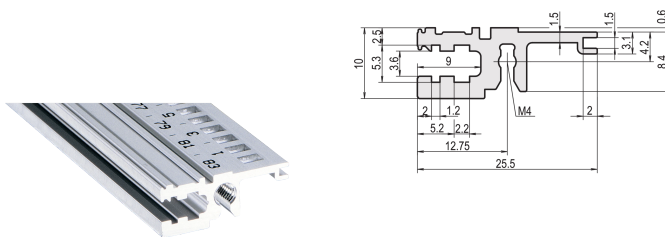

# Horizontale rail, voor, Type L-OD, licht, zonder lip, 40 pk

## CATALOGUSNUMMER

**34560-040**

Combinations of horizontal rails and side panels

„+“ can be combined, „-“ combination not recommended

	Subrack 1.0	Subrack 1.1	Subrack 1.2	Subrack 1.3
Subrack 1.0	-	+	+	+
Subrack 1.1	+	+	+	+
Subrack 1.2	+	+	-	-
Subrack 1.3				

Light 1.0, Rack 1.0, Rack 1.1, Rack 1.2, Rack 1.3

De horizontale rail zonder lip maakt het gebruik mogelijk van een opstelling zoals een 6 u voorpaneel voor een subrack die is opgesplitst in 2 x 3 u.

## PRODUCTKENMERKEN

Rekbreedte: 40HP

Hoeveelheid in verpakking: 1

Afwerking: Geanodiseerd

Lengte: 208.28mm

Materiaal: Aluminium

Productserie: EuropacPRO; RatiopacPRO; RatiopacPRO air; CompacPRO; PropacPRO

Producttype: Horizontale rail