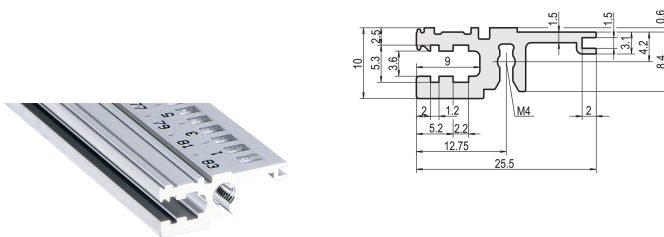

# Horizontale rail, voor, Type L-OD, licht, zonder lip, 42 pk

## CATALOGUSNUMMER

**34560-042**

Combinations of horizontal rails and side panels

„+“ can be combined, „-“ combination not recommended

	Subrack 1.0	Subrack 1.1	Subrack 1.2	Subrack 1.3
Subrack 1.0	-	+	+	+
Subrack 1.1	+	+	+	+
Subrack 1.2	+	+	-	-
Subrack 1.3				

Light 1.0, Rack 1.0, Rack 1.1, Rack 1.2, Rack 1.3

De horizontale rail zonder lip maakt het gebruik mogelijk van een opstelling zoals een 6 u voorpaneel voor een subrack die is opgesplitst in 2 x 3 u.

## PRODUCTKENMERKEN

Rekbreedte: 42HP

Hoeveelheid in verpakking: 1

Afwerking: Geanodiseerd

Lengte: 218.44mm

Materiaal: Aluminium

Productserie: EuropacPRO; RatiopacPRO; RatiopacPRO air; CompacPRO; PropacPRO

Producttype: Horizontale rail