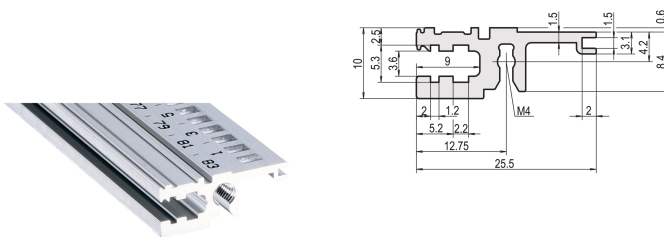

Horizontale rail, voor, Type L-OD, licht, zonder lip, 63 pk

CATALOGUSNUMMER

34560-063

Combinations of horizontal rails and side panels

„+“ can be combined, „-“ combination not recommended

	Subrack 1.0	Subrack 1.1	Subrack 1.2	Subrack 1.3
Subrack 1.0	-	+	+	+
Subrack 1.1	+	+	+	+
Subrack 1.2	+	+	-	-
Subrack 1.3	+	+	-	-

Light 1.0, Rackless 1.0, Heavy 1.0, Edgecut 1.0

De horizontale rail zonder lip maakt het gebruik mogelijk van een opstelling zoals een 6 u voorpaneel voor een subrack die is opgesplitst in 2 x 3 u.

CERTIFICERINGEN

KENMERKEN

Voor installatie achter voorpaneel over de volledige breedte

< 28 pk niet om af te drukken

Zonder lip (L-OD)

Aluminium extrusie, geanodiseerde afwerking, geleidend contactoppervlak

PRODUCTKENMERKEN

Rekbreedte: 63HP

Hoeveelheid in verpakking: 1

Afwerking: Geanodiseerd

Lengte: 325.12mm

Materiaal: Aluminium

Productserie: EuropacPRO; RatiopacPRO; RatiopacPRO air; CompacPRO; PropacPRO

Producttype: Horizontale rail