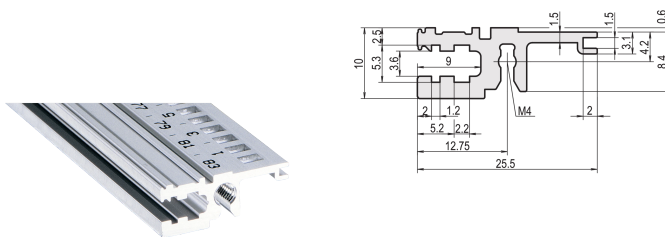

Horizontale rail, voor, Type L-OD, licht, zonder lip, 84 pk

CATALOGUSNUMMER

34560-084

Combinations of horizontal rails and side panels

„+“ can be combined, „-“ combination not recommended

	Subrack 1.0	Subrack 1.1	Subrack 1.2	Subrack 1.3
Subrack 1.0	-	+	+	+
Subrack 1.1	+	+	+	+
Subrack 1.2	+	+	-	-
Subrack 1.3	+	+	-	-

Subrack 1.0
Subrack 1.1
Subrack 1.2
Subrack 1.3

Light 1.1
Rackdoor 1
Rackdoor 2
Rackdoor 3

De horizontale rail zonder lip maakt het gebruik mogelijk van een opstelling zoals een 6 u voorpaneel voor een subrack die is opgesplitst in 2 x 3 u.

CERTIFICERINGEN

KENMERKEN

Voor installatie achter voorpaneel over de volledige breedte

< 28 pk niet om af te drukken

Zonder lip (L-OD)

Aluminium extrusie, geanodiseerde afwerking, geleidend contactoppervlak

PRODUCTKENMERKEN

Rekbreedte: 84HP

Hoeveelheid in verpakking: 1

Afwerking: Geanodiseerd

Lengte: 431.8mm

Materiaal: Aluminium

Productserie: EuropacPRO; RatiopacPRO; RatiopacPRO air; CompacPRO; PropacPRO

Producttype: Horizontale rail