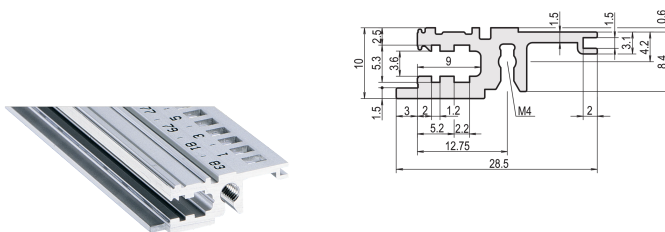

Horizontale rail, voor, type L-KD, licht, korte lip, 1000 mm

CATALOGUSNUMMER

34560-101

De horizontale rail met een korte lip zorgt voor een strak ontwerp van het gemonteerde voorpaneel.

CERTIFICERINGEN

KENMERKEN

Standaard rail aan de voorzijde

Installatie aan de boven- en onderkant

Korte lip (L-KD)

< 28 pk niet om af te drukken

Aluminium extrusie, geanodiseerde afwerking, geleidend contactoppervlak

PRODUCTKENMERKEN

Rekbreedte: 195HP

Hoeveelheid in verpakking: 1

Afwerking: Geanodiseerd

Lengte: 1000mm