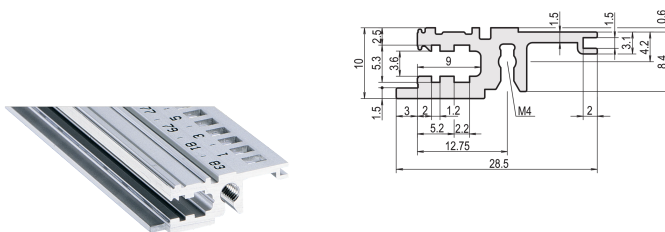

Horizontale rail, voor, type L-KD, licht, korte lip, 42 pk

CATALOGUSNUMMER

34560-142

Combinations of horizontal rails and side panels

	Light 1	Flexibel 2	Heavy 3	Edge 4
Standard rail	+	+	+	+
Light rail	+	+	-	-
Flexibel rail	+	+	-	-
Heavy rail	-	-	+	+
Edge rail	-	-	-	+

Legend: + can be combined, - combination not recommended

De horizontale rail met een korte lip zorgt voor een strak ontwerp van het gemonteerde voorpaneel.

CERTIFICERINGEN

KENMERKEN

Standaard rail aan de voorzijde

Installatie aan de boven- en onderkant

Korte lip (L-KD)

< 28 pk niet om af te drukken

Aluminium extrusie, geanodiseerde afwerking, geleidend contactoppervlak

PRODUCTKENMERKEN

Rekbreedte: 42HP

Hoeveelheid in verpakking: 1

Afwerking: Geanodiseerd

Lengte: 218.44mm

Materiaal: Aluminium

Productserie: EuropacPRO; RatiopacPRO; RatiopacPRO air; CompacPRO; PropacPRO

Producttype: Horizontale rail

Type: Licht, KD

Werkt met: Subracks; Omkastingen