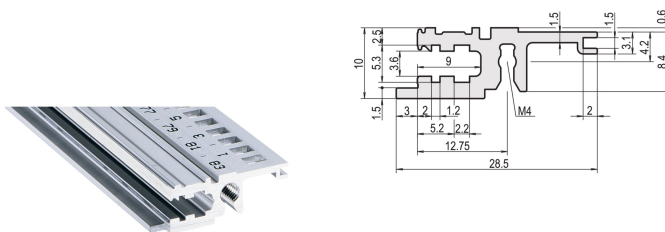

## CATALOGUSNUMMER

**34560-184**

Combinations of horizontal rails and side panels

	Light 1	Dark 2	Black 3	Edge 4
Standard rail	+	+	+	+
Short lip rail	+	+	+	+
Dark rail	+	+	-	-
Edge rail	+	+	-	-

Legend: + can be combined, - combination not recommended

De horizontale rail met een korte lip zorgt voor een strak ontwerp van het gemonteerde voorpaneel.

## KENMERKEN

Standaard rail aan de voorzijde

Installatie aan de boven- en onderkant

Korte lip (L-KD)

< 28 pk niet om af te drukken

Aluminium extrusie, geanodiseerde afwerking, geleidend contactoppervlak

## PRODUCTKENMERKEN

Rekbreedte: 84HP

Hoeveelheid in verpakking: 1

Afwerking: Geanodiseerd

Lengte: 431.8mm

Materiaal: Aluminium

Productserie: EuropacPRO; RatiopacPRO; RatiopacPRO air; CompacPRO; PropacPRO

Producttype: Horizontale rail