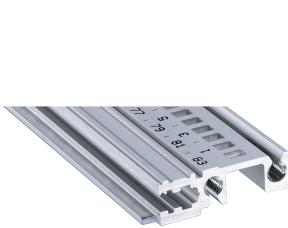

Horizontale rail voorzijde, type H-KD, zwaar, korte lip, 20 pk

CATALOGUSNUMMER

34560-220

Combinations of horizontal rails and side panels

	Light 1	Flexibel 2	Heavy 3 HP	Rugged 4 HP
Product 1	-	+	+	+
Product 2	+	+	+	+
Product 3	+	+	-	-
Product 4	+	+	-	-

Legend: + can be combined, - combination not recommended

Aluminium extrusie horizontale rail van het type H-KD (H-KD = Heavy, Short Lip) met een geanodiseerd oppervlak en een geleidend contactoppervlak. Gedrukte HP markeringen voor een snelle optische positionering van de geleiderails. Geschikt voor RatiopacPRO/-AIR en EuropacPRO/-rugged).

CERTIFICERINGEN

KENMERKEN

Installatie aan de boven- en onderkant

Korte lip (H-KD)

Aluminium extrusie, geanodiseerde afwerking, geleidend contactoppervlak

PRODUCTKENMERKEN

Rekbreedte: 20HP

Hoeveelheid in verpakking: 1

Afwerking: Geanodiseerd

Lengte: 106.68mm

Materiaal: Aluminium

Productserie: EuropacPRO; RatiopacPRO; RatiopacPRO air; CompacPRO; PropacPRO

Producttype: Horizontale rail

Type: Zwaar, KD

Werkt met: Subtracks; Omkastingen