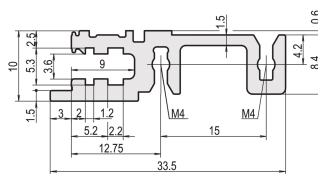

Horizontale rail voorzijde, type H-KD, zwaar, korte lip, 28 pk

CATALOGUSNUMMER

34560-228

Combinations of horizontal rails and side panels

		"4" can be combined.		"2" combination not recommended	
Product 2		-	+	+	+
Product 3		+	+	+	+
Product 1		+	+	-	-
Horizontal rail		Light 1	Medium 2	Heavy 3	Rugged 4

Aluminium extrusie horizontale rail van het type H-KD (H-KD = Heavy, Short Lip) met een geanodiseerd oppervlak en een geleidend contactoppervlak. Gedrukte HP markeringen voor een snelle optische positionering van de geleiderails. Geschikt voor RatiopacPRO/-AIR en EuropacPRO/-rugged).

CERTIFICERINGEN

KENMERKEN

Installatie aan de boven- en onderkant

Korte lip (H-KD)

Aluminium extrusie, geanodiseerde afwerking, geleidend contactoppervlak

PRODUCTKENMERKEN

Rekbreedte: 28HP

Hoeveelheid in verpakking: 1

Afwerking: Geanodiseerd

Lengte: 147.32mm

Materiaal: Aluminium

Productserie: EuropacPRO; RatiopacPRO; RatiopacPRO air; CompacPRO; PropacPRO

Producttype: Horizontale rail

Type: Zwaar, KD

Werkt met: Subtracks; Omkastingen