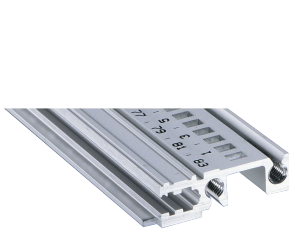

Horizontale rail voorzijde, type H-KD, zwaar, korte lip, 28 pk

CATALOGUSNUMMER

34560-228

Combinations of horizontal rails and side panels

		"4" can be combined.		"2" combination not recommended	
Product 2		-	+	+	+
Product 3		+	+	+	+
Product 1		+	+	-	-
Horizontal rail		Light 1	Medium 2	Heavy 3	Rugged 4

Aluminium extrusie horizontale rail van het type H-KD (H-KD = Heavy, Short Lip) met een geanodiseerd oppervlak en een geleidend contactoppervlak. Gedrukte HP markeringen voor een snelle optische positionering van de geleiderails. Geschikt voor RatiopacPRO/-AIR en EuropacPRO/-rugged).

CERTIFICERINGEN

KENMERKEN

Installatie aan de boven- en onderkant

Korte lip (H-KD)

Aluminium extrusie, geanodiseerde afwerking, geleidend contactoppervlak

PRODUCTKENMERKEN

Rekbreedte: 28HP

Hoeveelheid in verpakking: 1

Afwerking: Geanodiseerd

Lengte: 147.32mm

Materiaal: Aluminium

Productserie: EuropacPRO; RatiopacPRO; RatiopacPRO air; CompacPRO; PropacPRO

Producttype: Horizontale rail

Type: Zwaar, KD

Werkt met: Subtracks; Omkastingen