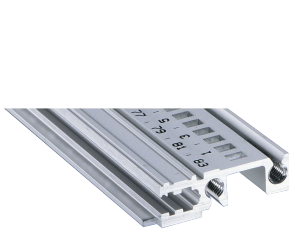

Horizontale rail voorzijde, type H-KD, zwaar, korte lip, 40 pk

CATALOGUSNUMMER

34560-240

Combinations of horizontal rails and side panels

	Light 1	Flexibel 2	Heavy 3 HP	Rugged 4 HP
Product 1	-	+	+	+
Product 2	+	+	+	+
Product 3	+	+	-	-
Product 4	Light 1	Flexibel 2	Heavy 3 HP	Rugged 4 HP

Legend: + can be combined, - combination not recommended

Aluminium extrusie horizontale rail van het type H-KD (H-KD = Heavy, Short Lip) met een geanodiseerd oppervlak en een geleidend contactoppervlak. Gedrukte HP markeringen voor een snelle optische positionering van de geleiderails. Geschikt voor RatiopacPRO/-AIR en EuropacPRO/-rugged).

CERTIFICERINGEN

KENMERKEN

Installatie aan de boven- en onderkant

Korte lip (H-KD)

Aluminium extrusie, geanodiseerde afwerking, geleidend contactoppervlak

PRODUCTKENMERKEN

Rekbreedte: 40HP

Hoeveelheid in verpakking: 1

Afwerking: Geanodiseerd

Lengte: 208.28mm

Materiaal: Aluminium

Productserie: EuropacPRO; RatiopacPRO; RatiopacPRO air; CompacPRO; PropacPRO

Producttype: Horizontale rail

Type: Zwaar, KD

Werkt met: Subtracks; Omkastingen