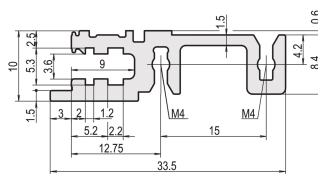

Horizontale rail voorzijde, type H-KD, zwaar, korte lip, 40 pk

CATALOGUSNUMMER

34560-240

Combinations of horizontal rails and side panels

	Light 1	Flexibel 2	Heavy 3 HP	Rugged 4 HP
Product 1	-	+	+	+
Product 2	+	+	+	+
Product 3	+	+	-	-
Product 4	Light 1	Flexibel 2	Heavy 3 HP	Rugged 4 HP

Legend: + can be combined, - combination not recommended

Aluminium extrusie horizontale rail van het type H-KD (H-KD = Heavy, Short Lip) met een geanodiseerd oppervlak en een geleidend contactoppervlak. Gedrukte HP markeringen voor een snelle optische positionering van de geleiderails. Geschikt voor RatiopacPRO/-AIR en EuropacPRO/-rugged).

CERTIFICERINGEN

KENMERKEN

Installatie aan de boven- en onderkant

Korte lip (H-KD)

Aluminium extrusie, geanodiseerde afwerking, geleidend contactoppervlak

PRODUCTKENMERKEN

Rekbreedte: 40HP

Hoeveelheid in verpakking: 1

Afwerking: Geanodiseerd

Lengte: 208.28mm

Materiaal: Aluminium

Productserie: EuropacPRO; RatiopacPRO; RatiopacPRO air; CompacPRO; PropacPRO

Producttype: Horizontale rail

Type: Zwaar, KD

Werkt met: Subtracks; Omkastingen