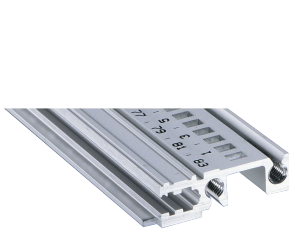

# Horizontale rail voorzijde, type H-KD, zwaar, korte lip, 42 pk

## CATALOGUSNUMMER

**34560-242**

Combinations of horizontal rails and side panels

		"4" can be combined.		"2" combination not recommended	
Product 1	Product 2	-	+	+	+
Product 2	Product 1	+	+	+	+
Product 1	Product 2	+	+	-	-
Product 1	Product 2	+	+	-	-

Light 1, Product 2, Heavy 1, Rugged 2

Aluminium extrusie horizontale rail van het type H-KD (H-KD = Heavy, Short Lip) met een geanodiseerd oppervlak en een geleidend contactoppervlak. Gedrukte HP markeringen voor een snelle optische positionering van de geleiderails. Geschikt voor RatiopacPRO/-AIR en EuropacPRO/-rugged).

## PRODUCTKENMERKEN

Rekbreedte: 42HP

Hoeveelheid in verpakking: 1

Afwerking: Geanodiseerd

Lengte: 218.44mm

Materiaal: Aluminium

Productserie: EuropacPRO; RatiopacPRO; RatiopacPRO air; CompacPRO; PropacPRO

Producttype: Horizontale rail