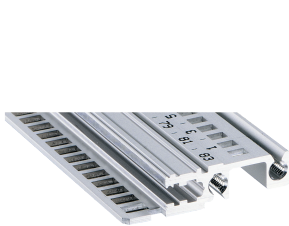

# Horizontale rail, voorzijde, type H-LD, zwaar, lange lip, voor IEEE-toepassing, 20 pk

## CATALOGUSNUMMER

**34560-320**

Combinations of horizontal rails and side panels

		"4" can be combined, "2" combination not recommended			
		Subrack 10" height	Subrack 12" height	Subrack 15" height	Subrack 18" height
Horizontal rail	Subrack 10" height	-	+	+	+
	Subrack 12" height	+	+	+	+
Horizontal rail	Subrack 15" height	+	+	-	-
	Subrack 18" height	+	+	-	-
Side panel		Light 1.1	Flexibel 2	Heavy 3.1	Edge 4.1

De horizontale rail met een lange lip maakt het gebruik van IEEE-insteek-/extractiehendels mogelijk.

## KENMERKEN

Voor plug-in units met IEEE-ingang

Lange lip (H-LD)

Installatie aan de boven- en onderkant

Voor CPCI- en VME64x-systemen

Aluminium extrusie, geanodiseerde afwerking, geleidend contactoppervlak