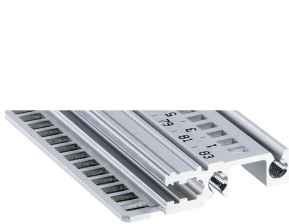

Horizontale rail, voorzijde, type H-LD, zwaar, lange lip, voor IEEE-toepassing, 28 pk

CATALOGUSNUMMER

34560-328

Combinations of horizontal rails and side panels

	Light 1	Flexibel 2	Heavy 3 H	Edge 4 H
Product 1	-	+	+	+
Product 2	+	+	+	+
Product 3	+	+	-	-
Product 4	+	+	-	-

Legend: + can be combined, - combination not recommended

De horizontale rail met een lange lip maakt het gebruik van IEEE-insteek-/extractiehendels mogelijk.

CERTIFICERINGEN

KENMERKEN

Voor plug-in units met IEEE-ingang

Lange lip (H-LD)

Installatie aan de boven- en onderkant

Voor CPCI- en VME64x-systemen

Aluminium extrusie, geanodiseerde afwerking, geleidend contactoppervlak

PRODUCTKENMERKEN

Rekbreedte: 28HP

Hoeveelheid in verpakking: 1

Afwerking: Geanodiseerd

Lengte: 147.32mm

Materiaal: Aluminium

Productserie: EuropacPRO; RatiopacPRO; RatiopacPRO air; CompacPRO; PropacPRO

Producttype: Horizontale rail

Type: Zwaar, LD

Werkt met: Subracks; Omkastingen