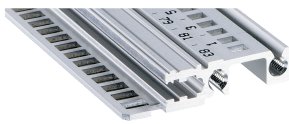

Horizontale rail, voorzijde, type H-LD, zwaar, lange lip, voor IEEE-toepassing, 40 pk

CATALOGUSNUMMER

34560-340

Combinations of horizontal rails and side panels

	Light 1	Flexibel 2	Heavy 3 1/2	Edged 4 1/2
Product 1	-	+	+	+
Product 2	+	+	+	+
Product 3	+	+	-	-
Handicraft rail				
Side panel				

Legend: + can be combined, - combination not recommended

De horizontale rail met een lange lip maakt het gebruik van IEEE-insteek-/extractiehendels mogelijk.

CERTIFICERINGEN

KENMERKEN

Voor plug-in units met IEEE-ingang

Lange lip (H-LD)

Installatie aan de boven- en onderkant

Voor CPCI- en VME64x-systemen

Aluminium extrusie, geanodiseerde afwerking, geleidend contactoppervlak

PRODUCTKENMERKEN

Rekbreedte: 40HP

Hoeveelheid in verpakking: 1

Afwerking: Geanodiseerd

Lengte: 208.28mm

Materiaal: Aluminium

Productserie: EuropacPRO; RatiopacPRO; RatiopacPRO air; CompacPRO; PropacPRO

Producttype: Horizontale rail

Type: Zwaar, LD

Werkt met: Subracks; Omkastingen