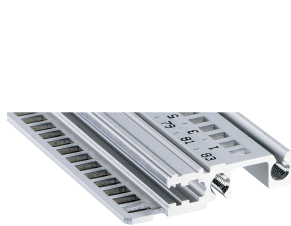

Horizontale rail, voorzijde, type H-LD, zwaar, lange lip, voor IEEE-toepassing, 42 pk

CATALOGUSNUMMER

34560-342

Combinations of horizontal rails and side panels

*+ can be combined, *- combination not recommended

	Subrack 1	Subrack 2	Subrack 3	Subrack 4
Subrack 1	-	+	+	+
Subrack 2	+	+	+	+
Subrack 3	+	+	-	-
Subrack 4	+	+	-	-
Side panel	Light 1	Dark 2	Heavy 3	Edge 4

Light 1 is highlighted in green.

De horizontale rail met een lange lip maakt het gebruik van IEEE-insteek-/extractiehendels mogelijk.

CERTIFICERINGEN

KENMERKEN

Voor plug-in units met IEEE-ingang

Lange lip (H-LD)

Installatie aan de boven- en onderkant

Voor CPCI- en VME64x-systemen

Aluminium extrusie, geanodiseerde afwerking, geleidend contactoppervlak

PRODUCTKENMERKEN

Rekbreedte: 42HP

Hoeveelheid in verpakking: 1

Afwerking: Geanodiseerd

Lengte: 218.44mm

Materiaal: Aluminium

Productserie: EuropacPRO; RatiopacPRO; RatiopacPRO air; CompacPRO; PropacPRO

Producttype: Horizontale rail