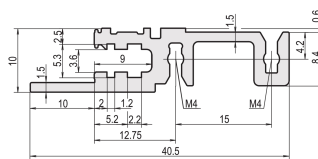

Horizontale rail, voorzijde, type H-LD, zwaar, lange lip, voor IEEE-toepassing, 42 pk

CATALOGUSNUMMER

34560-342

Combinations of horizontal rails and side panels

*+ can be combined, *- combination not recommended

	Subrack 1	Subrack 2	Subrack 3	Subrack 4
Subrack 1	-	+	+	+
Subrack 2	+	+	+	+
Subrack 3	+	+	-	-
Subrack 4	+	+	-	-
Side panel	Light 1	Dark 2	Heavy 3	Edge 4

Light 1 is highlighted in green.

De horizontale rail met een lange lip maakt het gebruik van IEEE-insteek-/extractiehendels mogelijk.

CERTIFICERINGEN

KENMERKEN

Voor plug-in units met IEEE-ingang

Lange lip (H-LD)

Installatie aan de boven- en onderkant

Voor CPCI- en VME64x-systemen

Aluminium extrusie, geanodiseerde afwerking, geleidend contactoppervlak

PRODUCTKENMERKEN

Rekbreedte: 42HP

Hoeveelheid in verpakking: 1

Afwerking: Geanodiseerd

Lengte: 218.44mm

Materiaal: Aluminium

Productserie: EuropacPRO; RatiopacPRO; RatiopacPRO air; CompacPRO; PropacPRO

Producttype: Horizontale rail