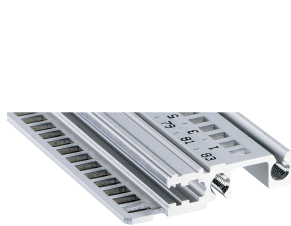

Horizontale rail, voorzijde, type H-LD, zwaar, lange lip, voor IEEE-toepassing, 63 pk

CATALOGUSNUMMER

34560-363

Combinations of horizontal rails and side panels

		"4" can be combined, "2" combination not recommended			
		subrack 10" height	subrack 14" height	subrack 18" height	subrack 22" height
Horizontal rail	Subrack 10"	+	+	+	+
	Subrack 14"	+	+	+	+
Horizontal rail	Subrack 18"	+	+	-	-
	Subrack 22"	+	+	-	-
Side panel		Light 1.1	Flexibel 2	Heavy 3.1	Edge 4.1

De horizontale rail met een lange lip maakt het gebruik van IEEE-insteek-/extractiehendels mogelijk.

CERTIFICERINGEN

KENMERKEN

Voor plug-in units met IEEE-ingang

Lange lip (H-LD)

Installatie aan de boven- en onderkant

Voor CPCI- en VME64x-systemen

Aluminium extrusie, geanodiseerde afwerking, geleidend contactoppervlak

PRODUCTKENMERKEN

Rekbreedte: 63HP

Hoeveelheid in verpakking: 1

Afwerking: Geanodiseerd

Lengte: 325.12mm

Materiaal: Aluminium

Productserie: EuropacPRO; RatiopacPRO; RatiopacPRO air; CompacPRO; PropacPRO

Producttype: Horizontale rail

Type: Zwaar, LD

Werkt met: Subracks; Omkastingen

Gross Weight: 0.128kg

AANVULLENDE PRODUCTGEGEVENS