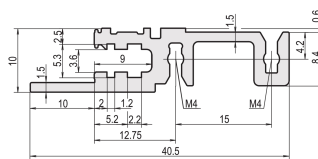

Horizontale rail, voorzijde, type H-LD, zwaar, lange lip, voor IEEE-toepassing, 63 pk

CATALOGUSNUMMER

34560-363

Combinations of horizontal rails and side panels

		"4" can be combined, "2" combination not recommended			
		subrack 10" height	subrack 14" height	subrack 18" height	subrack 22" height
Horizontal rail	Subrack 10"	+	+	+	+
	Subrack 14"	+	+	+	+
Horizontal rail	Subrack 18"	+	+	-	-
	Subrack 22"	+	+	-	-
Side panel		Light 1.1	Flexibel 2	Heavy 3.1	Edge 4.1

De horizontale rail met een lange lip maakt het gebruik van IEEE-insteek-/extractiehendels mogelijk.

CERTIFICERINGEN

KENMERKEN

Voor plug-in units met IEEE-ingang

Lange lip (H-LD)

Installatie aan de boven- en onderkant

Voor CPCI- en VME64x-systemen

Aluminium extrusie, geanodiseerde afwerking, geleidend contactoppervlak

PRODUCTKENMERKEN

Rekbreedte: 63HP

Hoeveelheid in verpakking: 1

Afwerking: Geanodiseerd

Lengte: 325.12mm

Materiaal: Aluminium