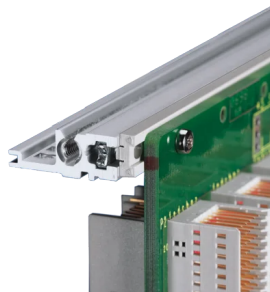

## CATALOGUSNUMMER

**34560-528**

Combinations of horizontal rails and side panels

	„H“ - op, be combined	„H“ - combinations: not recommended	„H“ - combinations: not recommended	„H“ - combinations: not recommended
„H“ - op, be combined	-	+	+	+
„H“ - combinations: not recommended	+	+	+	+
„H“ - combinations: not recommended	+	+	-	-
„H“ - combinations: not recommended	+	+	-	-

Legend: + = OK (green), - = Not OK (grey)

De horizontale rail, type ST, maakt de geïsoleerde montage van een backplane mogelijk. De isolatie wordt uitgevoerd door een isolatiestrip.