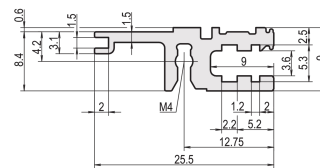

Horizontale rail, achter, type L-VT, licht, 20 pk

CATALOGUSNUMMER

34560-620

Combinations of horizontal rails and side panels

		"R" can be combined		"L" combination not recommended	
Horizontal rail	Light	-	+	+	+
Horizontal rail	Flashed	+	+	+	+
Horizontal rail	Flashed	+	+	-	-
Horizontal rail	Flashed	+	+	-	-
Horizontal rail	Flashed	+	+	-	-

Light: Light, Flashed: Flashed, Rugged: Rugged

De horizontale rail, type VT, maakt de directe montage van een backplane mogelijk.

CERTIFICERINGEN

KENMERKEN

Voor directe montage op een achtervlak

Verzonken installatie voor lage mechanische eisen (L-VT)

Montage boven en onder

Aluminium extrusie, geanodiseerde afwerking, geleidend contactoppervlak

PRODUCTKENMERKEN

Rekbreedte: 20HP

Hoeveelheid in verpakking: 1

Afwerking: Geanodiseerd

Lengte: 106.68mm

Materiaal: Aluminium