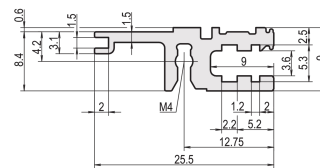

Horizontale rail, achter, type L-VT, licht, 28 pk

CATALOGUSNUMMER

34560-628

Combinations of horizontal rails and side panels

		"R" can be combined		"L" combination not recommended	
Horizontal rail	Light	-	+	+	+
Horizontal rail	Flashed	+	+	+	+
Horizontal rail	Flashed	+	+	-	-
Horizontal rail	Flashed	+	+	-	-
Horizontal rail	Flashed	+	+	-	-
Horizontal rail	Flashed	+	+	-	-

De horizontale rail, type VT, maakt de directe montage van een backplane mogelijk.

CERTIFICERINGEN

KENMERKEN

Voor directe montage op een achtervlak

Verzonken installatie voor lage mechanische eisen (L-VT)

Montage boven en onder

Aluminium extrusie, geanodiseerde afwerking, geleidend contactoppervlak

PRODUCTKENMERKEN

Rekbreedte: 28HP

Hoeveelheid in verpakking: 1

Afwerking: Geanodiseerd

Lengte: 147.32mm

Materiaal: Aluminium