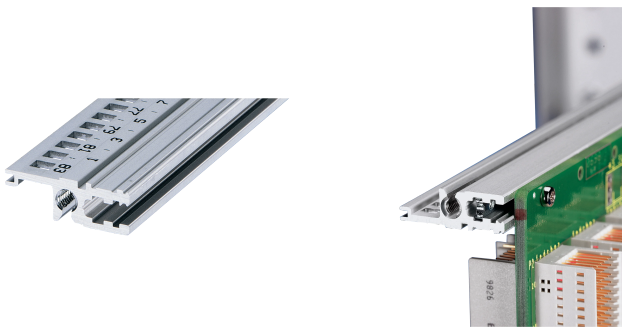

# Horizontale rail, achter, type L-VT, licht, 40 pk

## CATALOGUSNUMMER

34560-640

Combinations of horizontal rails and side panels

		"R" can be combined		"L" combination not recommended	
Horizontal rail	Light	-	+	+	+
Horizontal rail	Flashed	+	+	+	+
Horizontal rail	Rugged	+	+	-	-
Horizontal rail	Light	+	+	-	-
Horizontal rail	Flashed	+	+	-	-
Horizontal rail	Rugged	+	+	-	-

De horizontale rail, type VT, maakt de directe montage van een backplane mogelijk.

## PRODUCTKENMERKEN

Rekbreedte: 40HP

Hoeveelheid in verpakking: 1

Afwerking: Geanodiseerd

Lengte: 208.28mm

Materiaal: Aluminium

Productserie: EuropacPRO; RatiopacPRO; RatiopacPRO air; CompacPRO; PropacPRO

Producttype: Horizontale rail