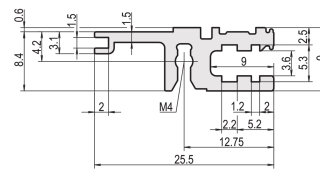

Horizontale rail, achter, type L-VT, licht, 42 pk

CATALOGUSNUMMER

34560-642

Combinations of horizontal rails and side panels

		"42" can be combined		"24" combination not recommended	
Rail type	Standard	-	+	+	+
	Light	+	+	+	+
Side panel	Standard	+	+	-	-
	Light	+	+	-	-

+ = can be combined, - = combination not recommended
 + = suitable for light, - = not suitable for light

De horizontale rail, type VT, maakt de directe montage van een backplane mogelijk.

CERTIFICERINGEN

Rekbreedte: 42HP

Hoeveelheid in verpakking: 1

Afwerking: Geanodiseerd

Lengte: 218.44mm

Materiaal: Aluminium

Productserie: EuropacPRO; RatiopacPRO; RatiopacPRO air; CompacPRO; PropacPRO

Producttype: Horizontale rail