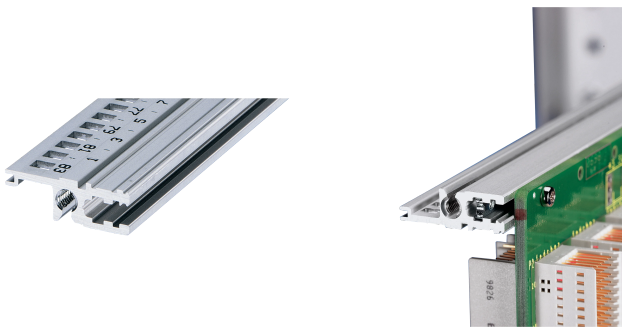

Horizontale rail, achter, type L-VT, licht, 42 pk

CATALOGUSNUMMER

34560-642

Combinations of horizontal rails and side panels

		"42" can be combined		"24" combination not recommended	
Rail type	Standard	-	+	+	+
	Light	+	+	+	+
Side panel	Standard	+	+	-	-
	Light	+	+	-	-

+ = can be combined, - = combination not recommended
 + = suitable for light, - = not suitable for light

De horizontale rail, type VT, maakt de directe montage van een backplane mogelijk.

CERTIFICERINGEN

KENMERKEN

Voor directe montage op een achtervlak

Verzonken installatie voor lage mechanische eisen (L-VT)

Montage boven en onder

Aluminium extrusie, geanodiseerde afwerking, geleidend contactoppervlak

PRODUCTKENMERKEN

Rekbreedte: 42HP

Hoeveelheid in verpakking: 1

Afwerking: Geanodiseerd

Lengte: 218.44mm

Materiaal: Aluminium

Productserie: EuropacPRO; RatiopacPRO; RatiopacPRO air; CompacPRO; PropacPRO

Producttype: Horizontale rail