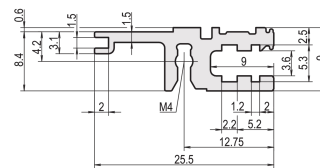

Horizontale rail, achter, type L-VT, licht, 63 pk

CATALOGUSNUMMER

34560-663

Combinations of horizontal rails and side panels

		"H" can be combined		"L" combination not recommended	
Horizontal rail	Light	-	+	+	+
Horizontal rail	Flashed	+	+	+	+
Horizontal rail	Flashed	+	+	-	-
Horizontal rail	Flashed	+	+	-	-
Side panel	Light				
	Flashed				
	Flashed				
	Flashed				

De horizontale rail, type VT, maakt de directe montage van een backplane mogelijk.

CERTIFICERINGEN

KENMERKEN

Voor directe montage op een achtervlak

Verzonken installatie voor lage mechanische eisen (L-VT)

Montage boven en onder

Aluminium extrusie, geanodiseerde afwerking, geleidend contactoppervlak

PRODUCTKENMERKEN

Rekbreedte: 63HP

Hoeveelheid in verpakking: 1

Afwerking: Geanodiseerd

Lengte: 325.12mm

Materiaal: Aluminium