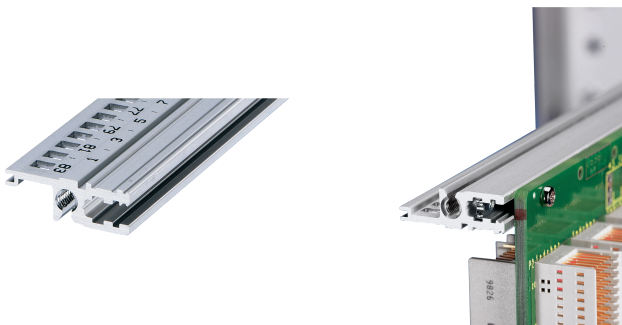

## CATALOGUSNUMMER

34560-684

Combinations of horizontal rails and side panels

		"R" can be combined		"L" combination not recommended	
Horizontal rail	Light	-	+	+	+
Horizontal rail	Flashed	+	+	+	+
Horizontal rail	Rugged	+	+	-	-
Horizontal rail	Flashed	+	+	-	-
Side panel	Light	+	+	-	-
Side panel	Flashed	+	+	-	-
Side panel	Rugged	+	+	-	-

De horizontale rail, type VT, maakt de directe montage van een backplane mogelijk.

## KENMERKEN

Voor directe montage op een achtervlak

Verzonken installatie voor lage mechanische eisen (L-VT)

Montage boven en onder

Aluminium extrusie, geanodiseerde afwerking, geleidend contactoppervlak

## PRODUCTKENMERKEN

Rekbreedte: 84HP

Hoeveelheid in verpakking: 1

Afwerking: Geanodiseerd

Lengte: 431.8mm

Materiaal: Aluminium

Productserie: EuropacPRO; RatiopacPRO; RatiopacPRO air; CompacPRO; PropacPRO

Producttype: Horizontale rail