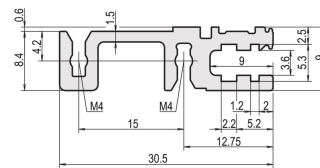

Horizontale rail, achter, type H-VT, zwaar, 1000 mm

CATALOGUSNUMMER

34560-701

Combinations of horizontal rails and side panels

	+ = can be combined		- = combination not recommended	
Aluprof 10	-	+	+	+
Aluprof 15	+	+	+	+
Aluprof 20	+	+	-	-
Horizontal rail	+	+	-	-
Side panel	Light 1	Dark 2	Heavy 3	Flagged 4

De horizontale rail, type VT, maakt de directe montage van een backplane mogelijk.

CERTIFICERINGEN

KENMERKEN

Voor directe montage op een achtervlak

Montage boven en onder

Verzonken installatie voor hoge mechanische eisen (H-VT)

Producttype: Horizontale rail

Type: Zwaar, VT

Werkt met: Subracks; Omkastingen

Net Weight: 0.332kg

AANVULLENDE PRODUCTGEGEVENS

Levering vindt plaats in veelvouden van standaardverpakkingen. De prijs is per afzonderlijk item.