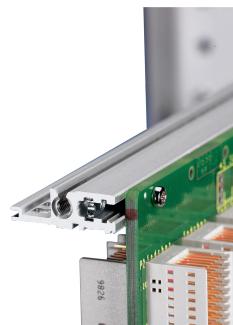

# Horizontale rail, achter, type H-VT, zwaar, 20 pk

## CATALOGUSNUMMER

**34560-720**

Combinations of horizontal rails and side panels

		"H" can be combined		"V" combination not recommended	
Aluminum 1		-	+	+	subact tot rooster
Aluminum 2		+	subact tot rooster (de connector)	subact tot rooster met subact tot rooster	+
Aluminum 3		+	subact tot rooster	-	-
Decorative rail					
Side panel					
		Light 1-1	Fluorid 1-1	Heavy 1-1	Rugged 1-1

De horizontale rail, type VT, maakt de directe montage van een backplane mogelijk.

## KENMERKEN

Voor directe montage op een achtervlak

Montage boven en onder

Verzonken installatie voor hoge mechanische eisen (H-VT)

Aluminium extrusie, geanodiseerde afwerking, geleidend contactoppervlak