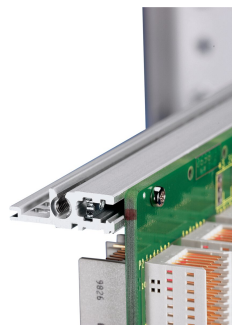

Horizontale rail, achter, type H-VT, zwaar, 40 pk

CATALOGUSNUMMER

34560-740

Combinations of horizontal rails and side panels

		"H" can be combined		"V" combination not recommended	
Rail type	Horizontal H	-	+	+	subact tot roepen
	Horizontal V	+	subact tot roepen (de connector)	subact tot roepen (de connector)	+
Side panel	Horizontal H	+	+	-	-
	Horizontal V	+	+	-	-
		Light 1.0	Fluorid 1.0	Heavy 1.0	Rugged 1.0

De horizontale rail, type VT, maakt de directe montage van een backplane mogelijk.

CERTIFICERINGEN

KENMERKEN

Voor directe montage op een achtervlak

Montage boven en onder

Verzonken installatie voor hoge mechanische eisen (H-VT)

Aluminium extrusie, geanodiseerde afwerking, geleidend contactoppervlak

PRODUCTKENMERKEN

Rekbreedte: 40HP

Hoeveelheid in verpakking: 1

Afwerking: Geanodiseerd

Lengte: 208.28mm

Materiaal: Aluminium

Productserie: EuropacPRO; RatiopacPRO; RatiopacPRO air; CompacPRO; PropacPRO