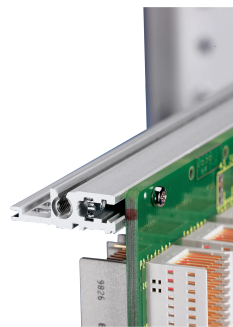

## CATALOGUSNUMMER

34560-742

Combinations of horizontal rails and side panels

		"H" can be combined		"V" combination not recommended	
Railtype 1	Standard rail	-	+	+	subact tot rooster
	Subact tot rooster	+	subact tot rooster (de connector)	subact tot rooster met subact tot rooster (met rooster)	+
Railtype 2	Standard rail	+	+	-	-
	Subact tot rooster	+	+	-	-
Rooster met side panel	Light 1-8	Fluorid 1-8	Heavy 1-8	Rugged 1-8	

De horizontale rail, type VT, maakt de directe montage van een backplane mogelijk.