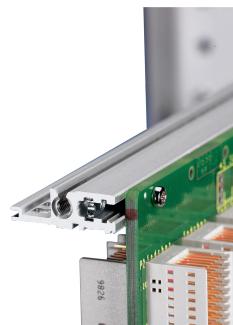

## CATALOGUSNUMMER

34560-763

Combinations of horizontal rails and side panels

⊕ = can be combined, ⊖ = combination not recommended

Aluminium rail	+	+	+	+
Aluminium rail	+	+	+	+
Aluminium rail	+	+	+	+
Aluminium rail	+	+	-	-
Aluminium rail	+	+	-	-
Aluminium rail	+	+	-	-
Aluminium rail	+	+	-	-
Aluminium rail	+	+	-	-

Light 1-4, Flouider 1-4, Heavy 1-4, Rugged 1-4

De horizontale rail, type VT, maakt de directe montage van een backplane mogelijk.

## KENMERKEN

Voor directe montage op een achtervlak

Montage boven en onder

Verzonken installatie voor hoge mechanische eisen (H-VT)

Aluminium extrusie, geanodiseerde afwerking, geleidend contactoppervlak