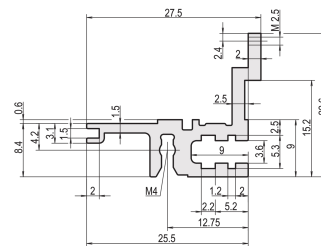

Horizontale rail, achter, type L-MZ, licht, met Z-rail, 28 pk

CATALOGUSNUMMER

34560-828

Combinations of horizontal rails and side panels

	Alu-Zoom rail	Light r.1	Aluminium r.2	Insul r.3	Edge r.4
Alu-Zoom rail	-	+	+	+	+
Light r.1	+	+	+	+	+
Aluminium r.2	+	+	+	-	-
Insul r.3	+	+	+	-	-
Edge r.4	+	+	+	-	-

Alu-Zoom rail

De horizontale rail, type lamp met MZ maakt het gebruik van DIN-connectoren mogelijk. De connectoren voldoen aan en 60603-2.

CERTIFICERINGEN

KENMERKEN

Voor directe montage van connectoren die voldoen aan en 60603 (DIN 41612)

Met Z-rail voor lage mechanische belasting (L-MZ)

Aluminium extrusie, geanodiseerde afwerking, geleidend contactoppervlak

PRODUCTKENMERKEN

Rekbreedte: 28HP

Hoeveelheid in verpakking: 1

Afwerking: Geanodiseerd

Lengte: 147.32mm

Materiaal: Aluminium

Productserie: EuropacPRO; RatiopacPRO; RatiopacPRO air; CompacPRO; PropacPRO

Producttype: Horizontale rail

Type: Licht, MZ

Werkt met: Subracks; Omkastingen

Net Weight: 0.051kg