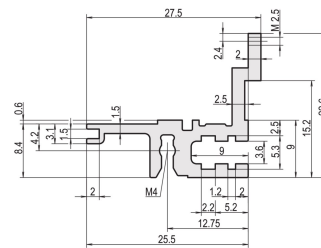

Horizontale rail, achter, type L-MZ, licht, met Z-rail, 84 pk

CATALOGUSNUMMER

34560-884

Combinations of horizontal rails and side panels

| | AluRail 1.0 | AluRail 1.5 | AluRail 2.0 | AluRail 2.5 |
|-----------------|-------------|-------------|-------------|-------------|
| AluRail 1.0 | - | + | + | + |
| AluRail 1.5 | + | + | + | + |
| AluRail 2.0 | + | + | - | - |
| AluRail 2.5 | + | + | - | - |
| Horizontal rail | AluRail 1.0 | AluRail 1.5 | AluRail 2.0 | AluRail 2.5 |

Legend: + = can be combined, - = combination not recommended

De horizontale rail, type lamp met MZ maakt het gebruik van DIN-connectoren mogelijk. De connectoren voldoen aan en 60603-2.

CERTIFICERINGEN

KENMERKEN

Voor directe montage van connectoren die voldoen aan en 60603 (DIN 41612)

Met Z-rail voor lage mechanische belasting (L-MZ)

Aluminium extrusie, geanodiseerde afwerking, geleidend contactoppervlak

PRODUCTKENMERKEN

Rekbreedte: 84HP

Hoeveelheid in verpakking: 1

Afwerking: Geanodiseerd

Lengte: 431.8mm

Materiaal: Aluminium

Productserie: EuropacPRO; RatiopacPRO; RatiopacPRO air; CompacPRO; PropacPRO

Producttype: Horizontale rail