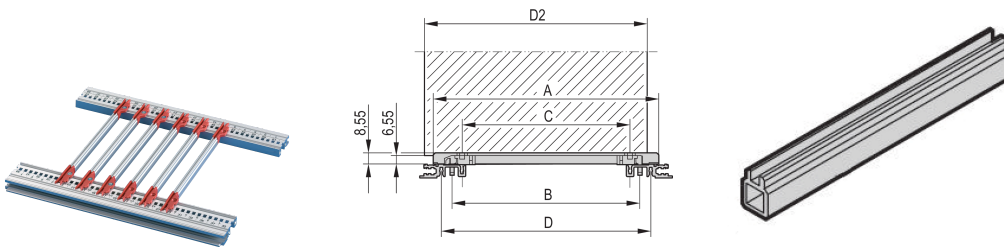

Geleiderail meerdelig, middenstuk, aluminiumextrusie, 340 mm, groefbreedte 2 mm, 10 stuks

CATALOGUSNUMMER

34560-894

Middenstuk geleiderail voor afzonderlijke meerdelige geleiderails die niet uit kunststof of aluminium extrusie komen. Geschikt voor standaard, Accessory, 4,4-inch printplaten en eindstukken met codering.

CERTIFICERINGEN

KENMERKEN

Middenprofiel voor montage geleiderails voor een groefbreedte van 2 mm

er zijn 2 kunststof eindstukken nodig; deze worden aan beide uiteinden van het middenprofiel geduwd

Geleiderails kunnen worden vastgeklemd in horizontale rails (al-extrusie) of in platen van 1,5 mm dik

Opslagtemperatuur: Vanaf -40 °C ... 130 °C

PRODUCTKENMERKEN

Producttype: Geleiderail

Productserie: EuropacPRO; RatiopacPRO; RatiopacPRO air; CompacPRO; PropacPRO; MultipacPRO; Inpac

Type: Middelste gedeelte

Werkt met: Subracks; Omkastingen; Chassis

Diepte plaat: 340mm

Groefbreedte: 2

Materiaal: Aluminium

Kleur: Zilver

Hoeveelheid in verpakking: 1

Afwerking: Geanodiseerd

Net Weight: 0.017kg