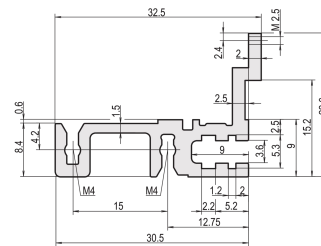

Horizontale rail, achterzijde, type H-MZ, zwaar, met Z-rail, 20 pk

CATALOGUSNUMMER

34560-920

Combinations of horizontal rails and side panels

	Alu-Zinn-Strahl	Alu-Zinn-Strahl	Alu-Zinn-Strahl	Alu-Zinn-Strahl
Alu-Zinn-Strahl	-	+	+	+
Alu-Zinn-Strahl	+	+	+	+
Alu-Zinn-Strahl	+	+	-	-
Horizontal rail	Alu-Zinn-Strahl	Alu-Zinn-Strahl	Alu-Zinn-Strahl	Alu-Zinn-Strahl
Alu-Zinn-Strahl	Alu-Zinn-Strahl	Alu-Zinn-Strahl	Alu-Zinn-Strahl	Alu-Zinn-Strahl

Legend: + = can be combined, - = combination not recommended

De horizontale rail, type zwaar met MZ maakt het gebruik van DIN-connectoren mogelijk. De connectoren voldoen aan en 60603-2.

CERTIFICERINGEN

KENMERKEN

Voor directe montage van connectoren die voldoen aan en 60603 (DIN 41612)

Met Z-rail voor hoge mechanische belasting (H-MZ)

Aluminium extrusie, geanodiseerde afwerking, geleidend contactoppervlak

PRODUCTKENMERKEN

Rekbreedte: 20HP

Hoeveelheid in verpakking: 1

Afwerking: Geanodiseerd

Lengte: 106.68mm

Materiaal: Aluminium

Productserie: EuropacPRO; RatiopacPRO; RatiopacPRO air; CompacPRO; PropacPRO

Producttype: Horizontale rail