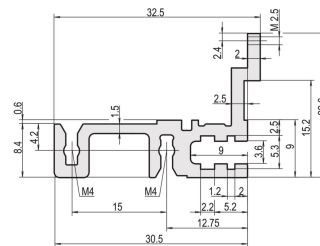

Horizontale rail, achter, type H-MZ, zwaar, met Z-rail, 42 pk

CATALOGUSNUMMER

34560-942

Combinations of horizontal rails and side panels

	AluRail 10	AluRail 15	AluRail 20	AluRail 25
AluRail 10	-	+	+	+
AluRail 15	+	+	+	+
AluRail 20	+	+	-	-
AluRail 25	+	+	-	-

+ = can be combined - = combination not recommended

AluRail 10: + AluRail 15: + AluRail 20: - AluRail 25: -

Side panel: Light 1, Dark 2, Heavy 3, Rugged 4

De horizontale rail, type zwaar met MZ maakt het gebruik van DIN-connectoren mogelijk. De connectoren voldoen aan en 60603-2.

CERTIFICERINGEN

KENMERKEN

Voor directe montage van connectoren die voldoen aan en 60603 (DIN 41612)

Met Z-rail voor hoge mechanische belasting (H-MZ)

Aluminium extrusie, geanodiseerde afwerking, geleidend contactoppervlak

PRODUCTKENMERKEN

Rekbreedte: 42HP

Hoeveelheid in verpakking: 1

Afwerking: Geanodiseerd

Lengte: 218.44mm

Materiaal: Aluminium

Productserie: EuropacPRO; RatiopacPRO; RatiopacPRO air; CompacPRO; PropacPRO

Producttype: Horizontale rail