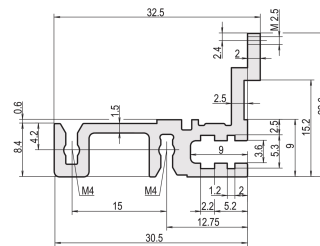

Horizontale rail, achter, type H-MZ, zwaar, met Z-rail, 84 pk

CATALOGUSNUMMER

34560-984

Combinations of horizontal rails and side panels

	Alu-Zinn-Strahl	Alu-Zinn-Strahl	Alu-Zinn-Strahl	Alu-Zinn-Strahl
Alu-Zinn-Strahl	-	+	+	+
Alu-Zinn-Strahl	+	+	+	+
Alu-Zinn-Strahl	+	+	-	-
Horizontal rail	Alu-Zinn-Strahl	Alu-Zinn-Strahl	Alu-Zinn-Strahl	Alu-Zinn-Strahl

Legend: + = can be combined, - = combination not recommended

De horizontale rail, type zwaar met MZ maakt het gebruik van DIN-connectoren mogelijk. De connectoren voldoen aan en 60603-2.

CERTIFICERINGEN

KENMERKEN

Voor directe montage van connectoren die voldoen aan en 60603 (DIN 41612)

Met Z-rail voor hoge mechanische belasting (H-MZ)

Aluminium extrusie, geanodiseerde afwerking, geleidend contactoppervlak

PRODUCTKENMERKEN

Rekbreedte: 84HP

Hoeveelheid in verpakking: 1

Afwerking: Geanodiseerd

Lengte: 431.8mm

Materiaal: Aluminium

Productserie: EuropacPRO; RatiopacPRO; RatiopacPRO air; CompacPRO; PropacPRO

Producttype: Horizontale rail