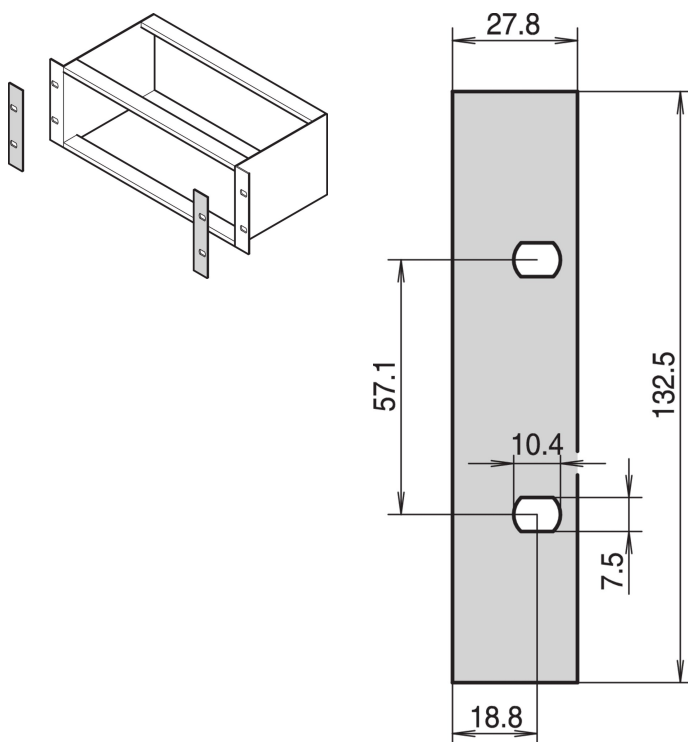

EuropacPRO voorpaneel voor zijpaneel type L, 3 u

CATALOGUSNUMMER

34561-197

Als decoratieve afwerking voor de 19-inch beugel type L.

CERTIFICERINGEN

KENMERKEN

Als decoratieve afwerking voor de 19-inch steun (als voorpanelen in de subrack moeten worden gebruikt)

PRODUCTKENMERKEN

Rekhoogte: 3U

Hoeveelheid in verpakking: 1

Afwerking: Geanodiseerd

Materiaal: Aluminium

Productserie: EuropacPRO

Producttype: Zijpaneel

Werkt met: Subracks