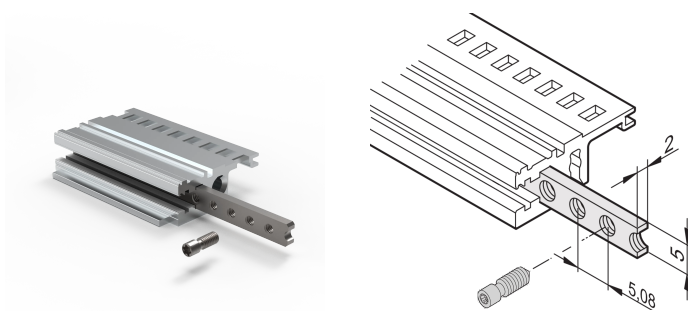

Inzetstuk met schroefdraad voor horizontale rails, M2.5, 20 pk

CATALOGUSNUMMER

34561-320

Het inzetstuk met schroefdraad is een metalen strip met schroefdraad M2.5 en maakt het mogelijk voorpanelen te bevestigen.

CERTIFICERINGEN

KENMERKEN

De kraagschroeven die worden gebruikt voor het bevestigen van voorpanelen met gedeeltelijke breedte moeten 12,3 mm lang zijn

Geschikt voor alle horizontale rails

PRODUCTKENMERKEN

Rekbreedte: 20HP

Hoeveelheid in verpakking: 1

Afwerking: Verzinkt

Lengte: 106.18mm

Materiaal: Staal

Productserie: EuropacPRO; RatiopacPRO; RatiopacPRO air; CompacPRO; PropacPRO; Inpac

Producttype: Inzetstuk met schroefdraad