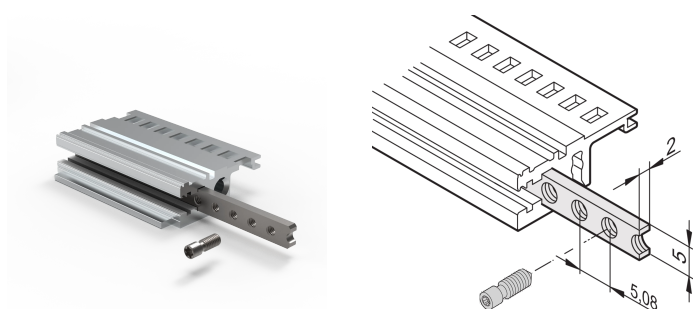

Inzetstuk met schroefdraad voor horizontale rails, M2.5, 40 pk

CATALOGUSNUMMER

34561-340

Het inzetstuk met schroefdraad is een metalen strip met schroefdraad M2.5 en maakt het mogelijk voorpanelen te bevestigen.

CERTIFICERINGEN

KENMERKEN

De kraagschroeven die worden gebruikt voor het bevestigen van voorpanelen met gedeeltelijke breedte moeten 12,3 mm lang zijn

Geschikt voor alle horizontale rails

PRODUCTKENMERKEN

Rekbreedte: 40HP

Hoeveelheid in verpakking: 1

Afwerking: Verzinkt

Lengte: 207.78mm

Materiaal: Staal

Productserie: EuropacPRO; RatiopacPRO; RatiopacPRO air; CompacPRO; PropacPRO; Inpac

Producttype: Inzetstuk met schroefdraad