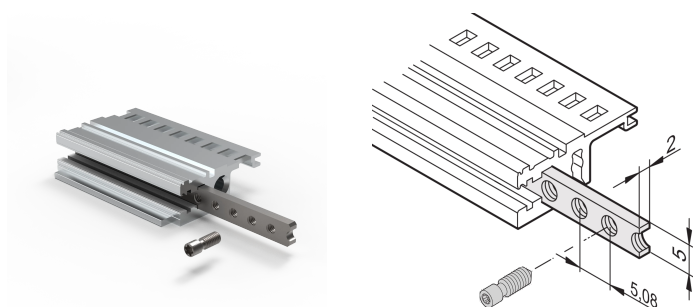

Inzetstuk met schroefdraad voor horizontale rails, M2.5, 42 pk

CATALOGUSNUMMER

34561-342

Het inzetstuk met schroefdraad is een metalen strip met schroefdraad M2.5 en maakt het mogelijk voorpanelen te bevestigen.

CERTIFICERINGEN

KENMERKEN

De kraagschroeven die worden gebruikt voor het bevestigen van voorpanelen met gedeeltelijke breedte moeten 12,3 mm lang zijn

Geschikt voor alle horizontale rails

PRODUCTKENMERKEN

Rekbreedte: 42HP

Hoeveelheid in verpakking: 1

Afwerking: Verzinkt

Lengte: 217.94mm

Materiaal: Staal

Productserie: EuropacPRO; RatiopacPRO; RatiopacPRO air; CompacPRO; PropacPRO; Inpac

Producttype: Inzetstuk met schroefdraad