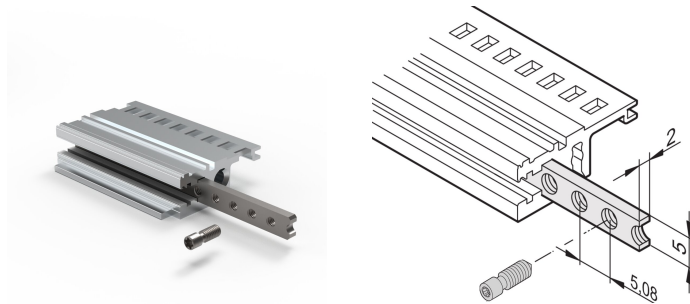

Inzetstuk met schroefdraad voor horizontale rails, M2.5, 63 pk

CATALOGUSNUMMER

34561-363

Het inzetstuk met schroefdraad is een metalen strip met schroefdraad M2.5 en maakt het mogelijk voorpanelen te bevestigen.

CERTIFICERINGEN

KENMERKEN

De kraagschroeven die worden gebruikt voor het bevestigen van voorpanelen met gedeeltelijke breedte moeten 12,3 mm lang zijn

Geschikt voor alle horizontale rails

PRODUCTKENMERKEN

Rekbreedte: 84HP

Hoeveelheid in verpakking: 1

Afwerking: Verzinkt

Lengte: 324.62mm

Materiaal: Staal

Productserie: EuropacPRO; RatiopacPRO; RatiopacPRO air; CompacPRO; PropacPRO; Inpac

Producttype: Inzetstuk met schroefdraad