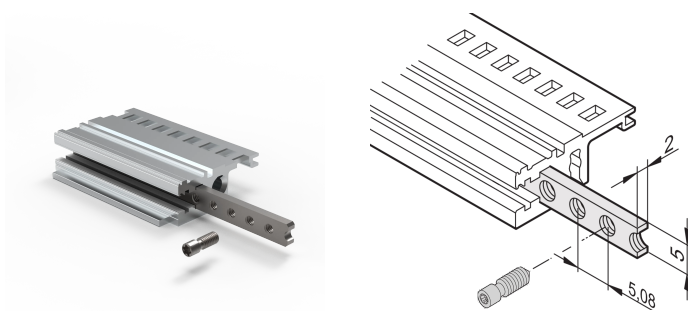

Inzetstuk met schroefdraad voor horizontale rails, M2.5, 84 pk

CATALOGUSNUMMER

34561-384

Het inzetstuk met schroefdraad is een metalen strip met schroefdraad M2.5 en maakt het mogelijk voorpanelen te bevestigen.

CERTIFICERINGEN

KENMERKEN

De kraagschroeven die worden gebruikt voor het bevestigen van voorpanelen met gedeeltelijke breedte moeten 12,3 mm lang zijn

Geschikt voor alle horizontale rails

PRODUCTKENMERKEN

Rekbreedte: 84HP

Hoeveelheid in verpakking: 1

Afwerking: Verzinkt

Lengte: 431.3mm

Materiaal: Staal

Productserie: EuropacPRO; RatiopacPRO; RatiopacPRO air; CompacPRO; PropacPRO; Inpac

Producttype: Inzetstuk met schroefdraad